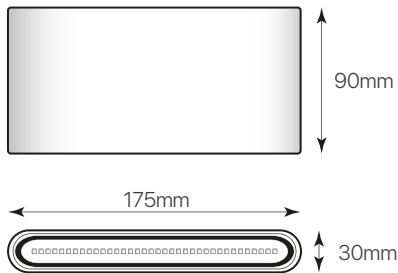

demon-2

ficha técnica

datasheet

ref. 5551832

Nombre / Name	Demon-2
Referencia / Reference	5551832
Materiales / Materials	Aluminio + cristal / Aluminium + glass
Difusor / Diffuser	Cristal / Glass
Potencia / Power	2x6W
Temperatura de color / Color temperature	4000K
Flujo luminoso / Luminous flux	840lm
Ángulo de apertura / Beam angle	180°
IP	54
IK	06
F.P.	>0,5
UGR	<16
IRC	>80
Chip	OSRAM
Driver	Eaglerise
Vida media (duración) / Average life	>25.000h
Clase energética / Energy class	A
Aislamiento eléctrico / Electrical isolation	Clase I / Class I
Colores / Colors	Antracita / Anthracite
Medida exterior / Product size	175mm x 90mm x 30mm
Tª (ambiente/trabajo) / Tª (environment/work)	-20°C ~ 50°C
Input	AC220 ~ 240V
Output	DC250mA 28-42V
Frecuencia / Frequency	50/60Hz
Peso / Weight	510g
Certificados / Certificates	CE + RoHS
Garantía / Warranty	2 años / 2 years