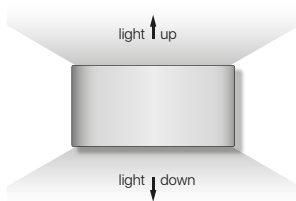

demon-2

ficha técnica

datasheet

ref. 5551832

Nombre / Name	Demon-2
Referencia / Reference	5551832
Materiales / Materials	Aluminio + cristal / Aluminium + glass
Difusor / Diffuser	Cristal / Glass
Potencia / Power	2x6W
Temperatura de color / Color temperature	4000K
Flujo luminoso / Luminous flux	840lm
Ángulo de apertura / Beam angle	180°
IP	54
IK	06
F.P.	>0,5
UGR	<16
IRC	>80
Chip	OSRAM
Driver	Eaglerise
Vida media (duración) / Average life	>25.000h
Clase energética / Energy class	A
Aislamiento eléctrico / Electrical isolation	Clase I / Class I
Colores / Colors	Antracita / Anthracite
Medida exterior / Product size	175mm x 90mm x 30mm
Tª (ambiente/trabajo) / Tª (environment/work)	-20°C ~ 50°C
Input	AC220 ~ 240V
Output	DC250mA 28-42V
Frecuencia / Frequency	50/60Hz
Peso / Weight	510g
Certificados / Certificates	CE + RoHS
Garantía / Warranty	2 años / 2 years